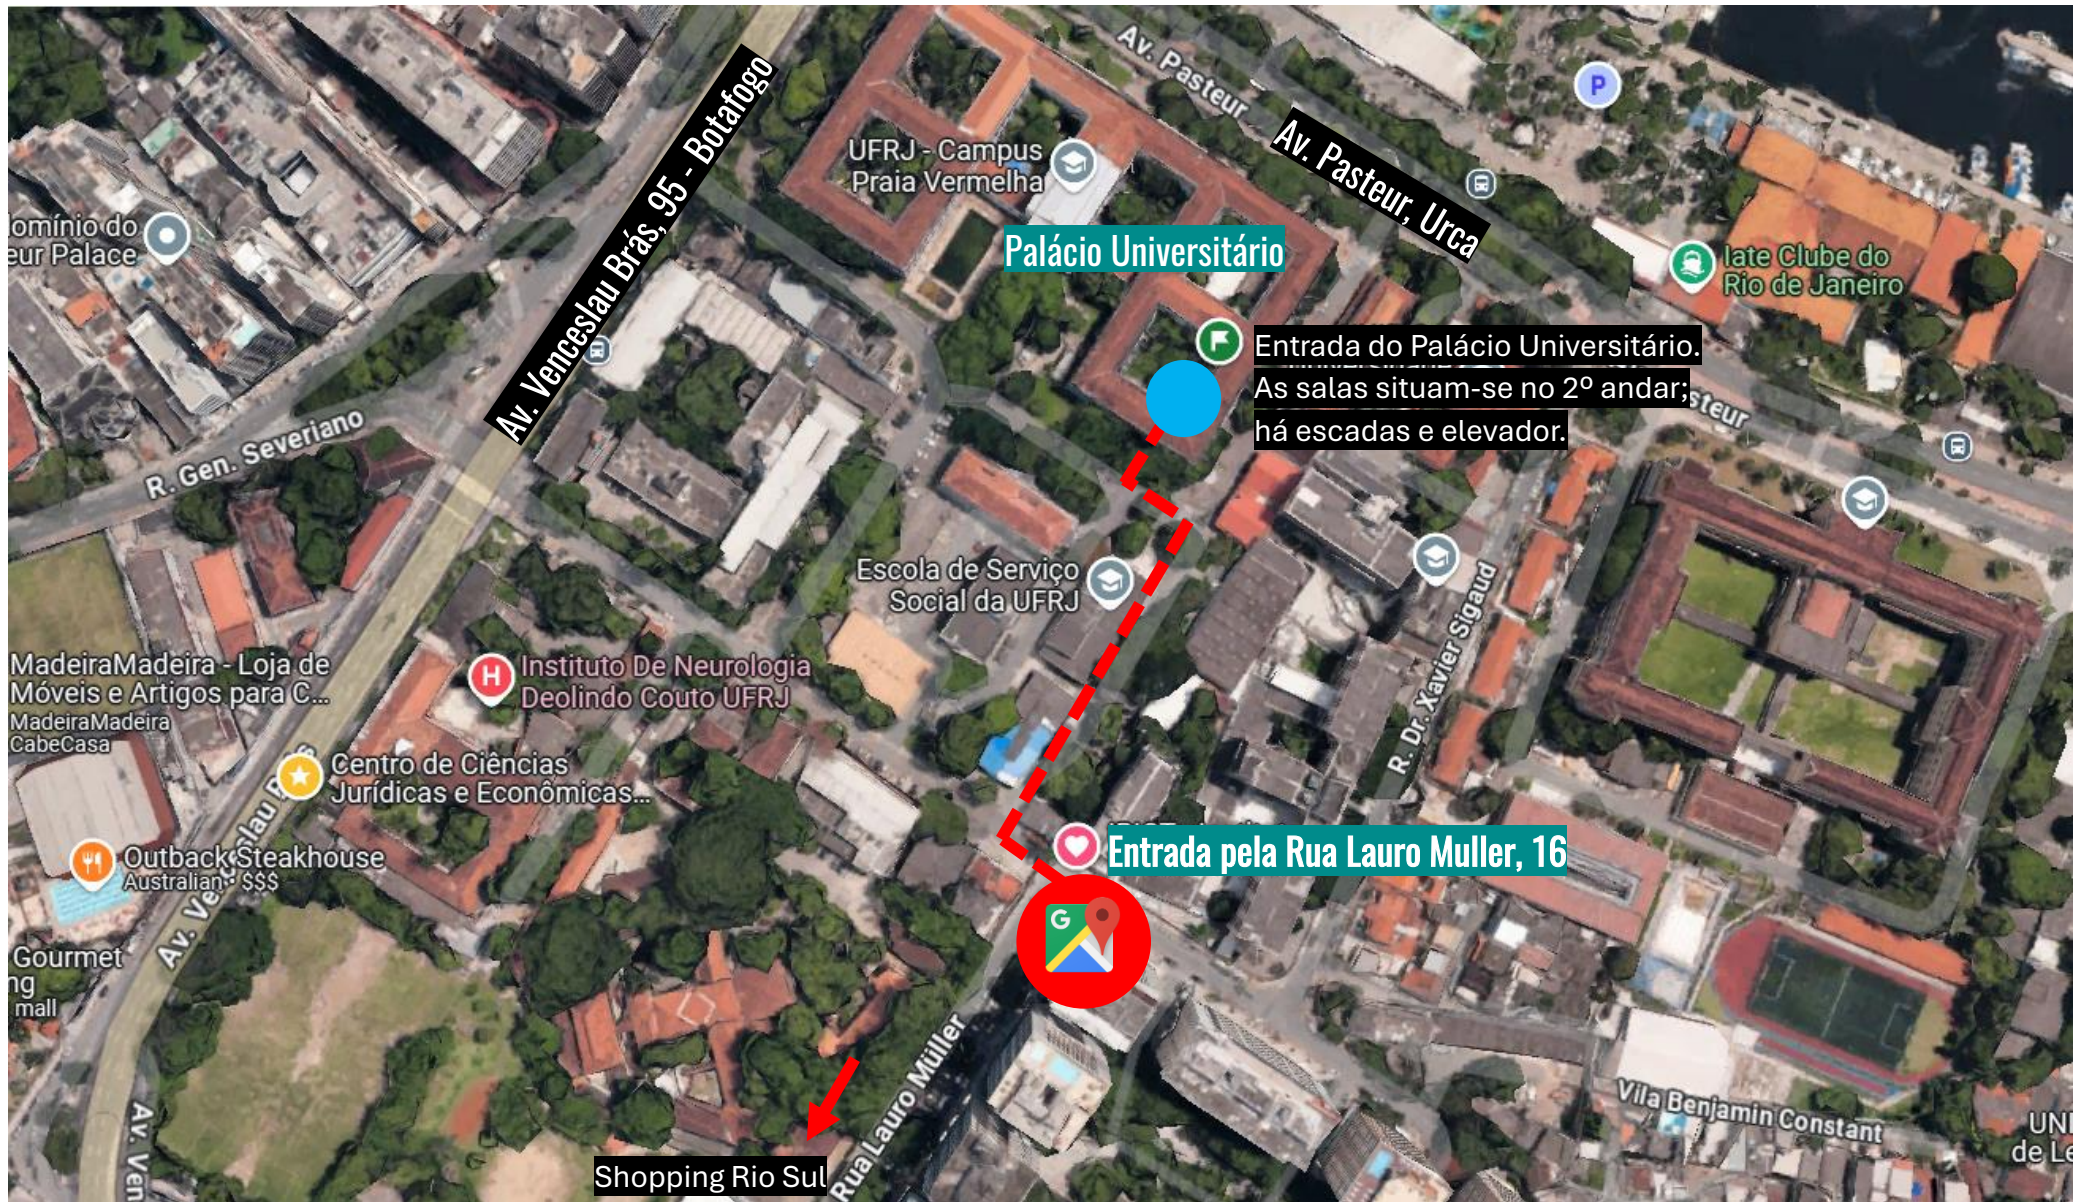

Entrada 2: Rua Lauro Muller, 16 - Botafogo

[Ver localização no Google Maps](#)

Entrada do Palácio Universitário

Entrada pela Rua Lauro Muller, 16

[Ver foto da entrada no Google Maps](#)